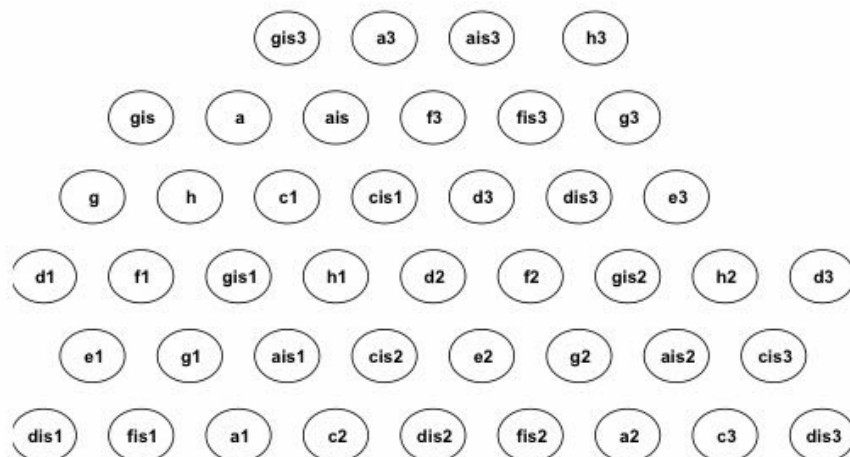

BANDONION 160 „YH“ II /II CHOR

»gleichtönig«

GRIFFTABELLE

Diskant (rechte Hand)

43 Tasten

Bass (linke Hand)

37 Tasten

**BANDONION &
CONCERTINAFABRIK
GMBH**