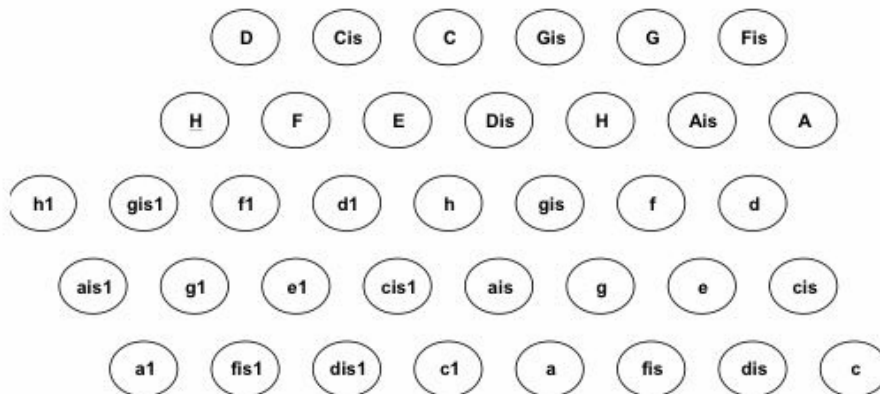

BANDONION 160 „YH“ II /II CHOR

»gleichtönig«

GRIFFTABELLE

Diskant (rechte Hand)

43 Tasten

Bass (linke Hand)

37 Tasten

**BANDONION &
CONCERTINAFABRIK
GMBH**