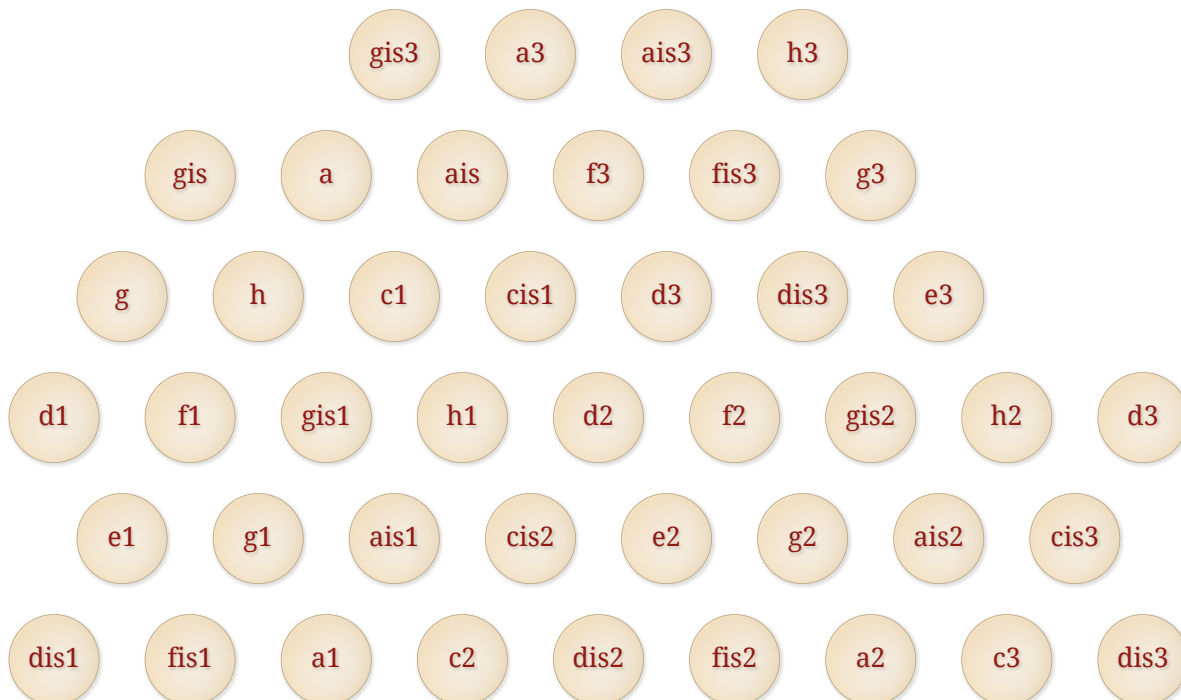

Griffabelle für 154 gleichtönig

43 Tasten Diskant | rechte Hand

34 Tasten Bass | linke Hand